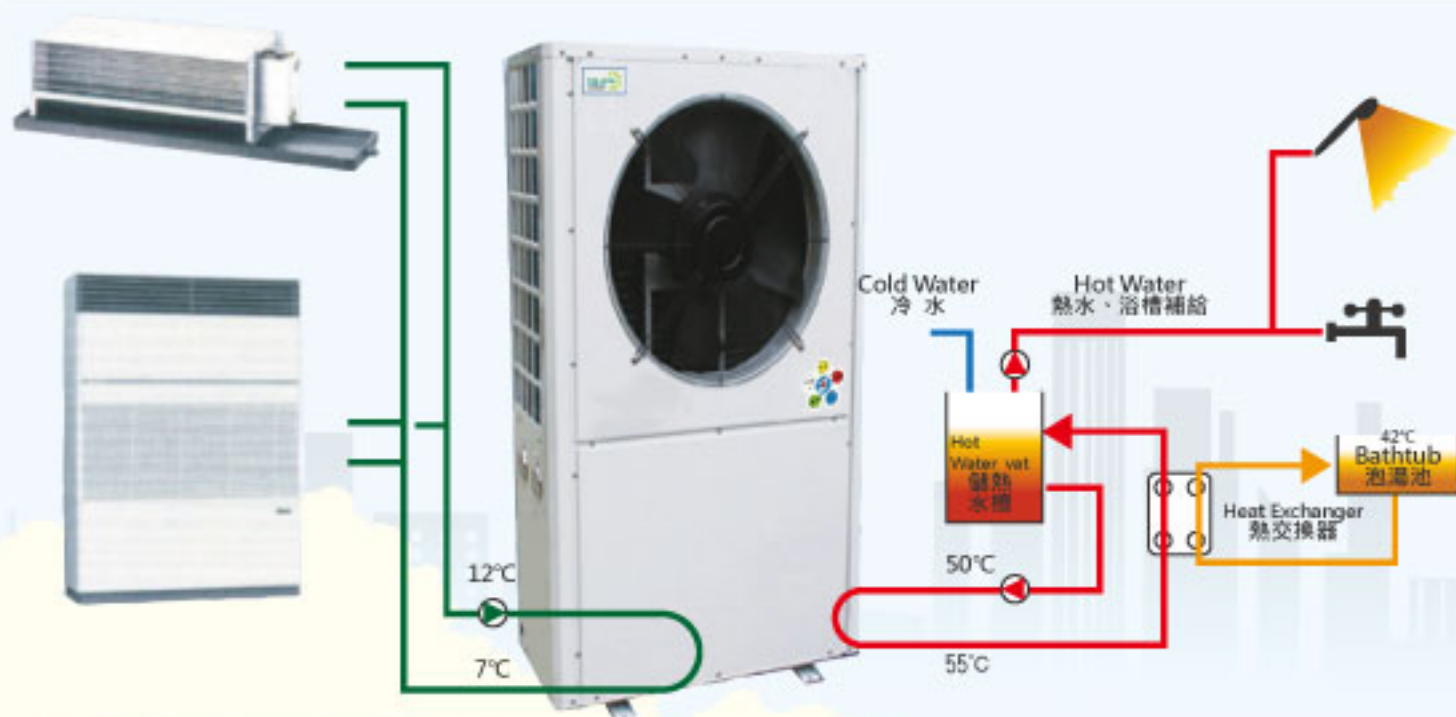

恆耀

節能熱泵熱水器

應用

龍之能高溫系列熱泵熱水器，利用吸收空氣熱能將冷水加熱，熱水溫度最高可達85°C，比電熱節能60%用電量。採用丹弗斯壓縮機及配件，自動除霜，節能又環保，專利可拆洗不銹鋼防塵過濾網，易清洗不費用。

優點

1. 安全：免除二氧化碳、鍋爐爆炸、煤氣中毒等危險。
2. 節能：節省60%電熱費用，50%煤氣費用，60%鍋爐費用。
3. 環保：利用熱氣、地熱、廢熱產生熱水，減少溫室效應。

適用範圍

民生用：飯店、旅館、學校、醫院、美髮、泳池及住家。
工業用：電鍍廠、染整廠、農漁業、食品業及溫室等加熱工業。

節能減碳 · 愛地球

家用系列 三機一體

冬天省、夏天免費、設備整合熱水冷氣、一次耗電兩種產物
一機多功用、安全保障無憂慮

型 號	LZN-L-50WS	LZN-L-72WS
製熱量 (BTU/h)	17062 BTU	24570 BTU
製冷量 (BTU/h)	11261 BTU	17404 BTU
消耗功率(kw)	1.3 kw	2 kw
產水量 (L/h)	110 (L/h)	165 (L/h)
額定製熱溫度 °C	55 °C	55 °C
主機尺寸 (mm)	955X305X555	955X305X555
主機淨重 (kg)	54 kg	57 kg

創造性地運用逆卡諾原理，是最新第二代太陽能熱水器，比普通太陽能熱水器更省電、更安全、更可靠。

水電隔離技術

製熱水時只是系統內工質的熱量搬運過程，無須用電與水進行接觸，徹底消除觸電隱患。

製熱效率高達450%

能滿足“多處，同時，大量，持續”的熱水需求，讓家人在沐浴的同時，冬季還可用熱水洗衣。

經濟耐用

主要零件採用國際著名品牌，產品使用壽命長達10-15年以上。

超級智能

聯動控制系統，製熱、保溫、供水、補水全自動運行。整機全自動感溫、控溫，無須人工調控，24小時全天候即開即用。本機設計有智能除霜系統，更好地保護機器。

卓越保溫

內膽經過高密度加厚型聚氨酯無氟整體發泡，保溫性能卓越，確保停電以後同樣享用熱水。

適用廣泛

可以安裝在多種地方（如屋頂、地面）；適用於辦公大樓、酒店、工廠、醫院、學校、浴室、別墅、汽車旅館、游泳池及SPA等，即可單獨使用，亦可以組合使用；無論白天、黑夜、陰天、雨天都能正常工作。